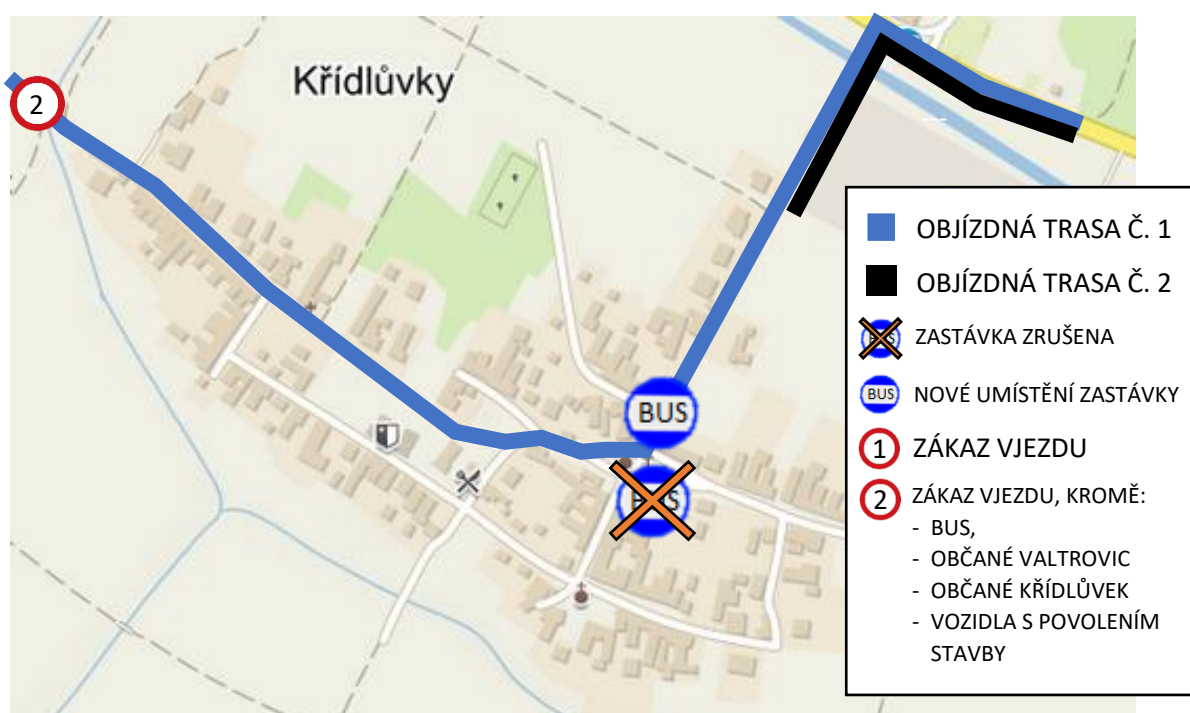

INFORMACE K PLÁNOVANÉ UZAVÍRCE KVŮLI STAVEBNÍM PRACEM NA PRŮTAHU OBCÍ VALTROVICE

DOBA TRVÁNÍ UZAVÍRKY: 4. 5. 2020 – 30. 11. 2020

UZAVÍRKA A OBJÍZDNÁ TRASA – OBEC VALTROVICE

OBJÍZDNÁ TRASA - OBEC KŘÍDLŮVKY

OBJÍZDNÁ TRASA Č. 1

Pouze pro autobusovou dopravu,
občany Křidlůvek a Valtovic a vozidla s výjimkou stavby

OBJÍZDNÁ TRASA Č. 2

ORIENTAČNÍ ČASY, KDY MOHOU AUTOBUSY PROJÍŽDĚT ÚSEKEM MEZI KŘÍDLŮVKAMI A VALTROVICEMI (OBJÍZDNÁ TRASA Č. 1)

SOBOTA+NEDĚLE

5-6		5:10-5:20
7-8	7:30-7:40	
8-9		8:10-8:20
11-12	11:35-11:45	
12-13		12:10-12:20
13-14	13:30-13:40	
14-15		14:10-14:20
15-16	15:30-15:40	
16-17		16:10-16:20
17-18	17:30-17:40	
18-19		18:10-18:20